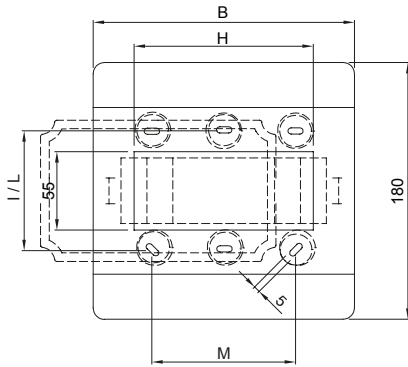

פס DIN קופסה אטומה למים לשימוש בחירום ויישומים מיוחדים עם פס RAL 7035 או אפור RAL 3000 היא זמינה בצבעי אדום. המסגרת הניתנת לסגירה עם פלומבה והחומרים נטולי הלוגן מתאימים באופן אידיאלי הודות לפטיש החירום, הזמין כאביזר, המסגרת הניתנת לסגירה עם פלומבה והחומרים נטולי הלוגן מתאימים באופן אידיאלי ליישומים באזורים הפתוחים לציבור.

דרגת זרם (A)	125	class בידוד	II
צבע	RAL 7035 אפור	x גובה מידות חיצוניות אורך (מ"מ) עומק	180x180x100
IP דרגה	IP55	התקנה	התקנה על קיר
חומר	טכנו-פולימר	זעזוע התנגדות	IK08
נקוב מתח (V)	400	בדיקת תיל לוחט	650 °C
טמפרטורת הפעלה	±25 +60°C	סוג חומר	EN 60754-2 נטול הלוגן בהתאם לתקן
קוד חשמלי	0321	לחץ תרמי עם כדור	70 °C
סטנדרט	EN 60670-1 (CEI 23-48) IEC60670-24 CEI 23-49	בידוד מתח	750 V
ניתן להתפזרות הספק (W)	18	EN 50022 מ'ס' מודולים	8

DIMENSIONAL

	GW 42 204 GW 42 206 GW 42 207	GW 42 202 GW 42 208	GW 42 203
B	108	180	180
A'	172	172	172
B'	100	172	172
D	75	75	-
E	48	48	-
F	12,8	12,8	-
H	55	125	125
I	84	-	-
L	-	138	138
M	-	100	100

TECHNICAL SYMBOLOGY