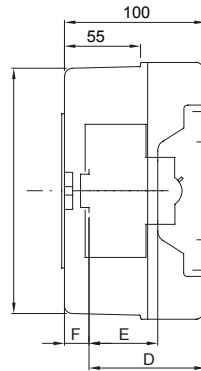

דרגת זרם (A)	125	class בידוד	II
צבע	RAL 7035 אפור	x גובה מידות חיצוניות אורך (מ"מ) עומק	180x180x100
IP דרגה	IP55	התקנה	התקנה על קיר
חומר	טכנו-פולימר	זעזוע התנגדות	IK08
נקוב מתח (V)	400	בדיקת תיל לוחט	650 °C
טמפרטורת הפעלה	±25 +60°C	סוג חומר	EN 60754-2 נטול הלוגן בהתאם לתקן
קוד חשמלי	0321	לחץ תרמי עם כדור	70 °C
סטנדרט	EN 60670-1 (CEI 23-48) IEC60670-24 CEI 23-49	בידוד מתח	750 V
ניתן להתפזרות הספק (W)	18	EN 50022 מ'ס' מודולים	8

DIMENSIONAL

	GW 42 204 GW 42 206 GW 42 207	GW 42 202 GW 42 208	GW 42 203
B	108	180	180
A'	172	172	172
B'	100	172	172
D	75	75	-
E	48	48	-
F	12,8	12,8	-
H	55	125	125
I	84	-	-
L	-	138	138
M	-	100	100

TECHNICAL SYMBOLOGY