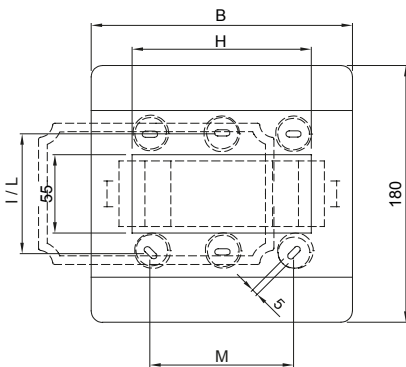

התואם ללחצנים רגועים, בוררים ומחוננים מסדרה 22, למערכות חירום, המצוידות בחור בקוטר RAL 3000 קופסה אטומה למים 74 PS. הודות לפטיש החירום, הזמין כאבזר, המסגרת הניתנת לסגירה עם פלומבה והחומרים נטולי הלוגן מתאימים באופן 74 PS. אידאלי ליישומים באזורים הפתוחים לציבור

צבע	125	class בידוד	II
צבע	RAL 3000 אדום	x גובה מידות חיצוניות אורך (מ"מ) עומק	108x180x100
IP דרגה	IP55	התקנה	התקנה על קיר
חומר	טכנו-פולימר	זעזוע התנגדות	IK08
נקוב מתח (V)	400	בדיקת תיל לוחט	650 °C
טמפרטורת הפעלה	±25 +60°C	סוג חומר	EN 60754-2 נטול הלוגן בהתאם לתקן
קוד חשמלי	0321	לחץ תרמי עם כדור	70 °C
סטנדרט	EN 60670-1 (CEI 23-48) IEC60670-24 CEI 23-49	בידוד מתח	750 V
EN 50022 מס' מודולים	4		

DIMENSIONAL

	GW 42 204 GW 42 206 GW 42 207	GW 42 202 GW 42 208	GW 42 203
B	108	180	180
A'	172	172	172
B'	100	172	172
D	75	75	-
E	48	48	-
F	12,8	12,8	-
H	55	125	125
I	84	-	-
L	-	138	138
M	-	100	100

TECHNICAL SYMBOLOGY