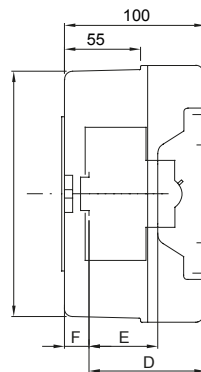

התואם ללחצנים רגועים, בוררים ומחוננים מסדרה 22, למערכות חירום, המצוידות בחור בקוטר RAL 3000 קופסה אטומה למים 74 PS. הודות לפטיש החירום, הזמין כאבזר, המסגרת הניתנת לסגירה עם פלומבה והחומרים נטולי הלוגן מתאימים באופן 74 PS. אידאלי ליישומים באזורים הפתוחים לציבור

צבע	125	class בידוד	II
צבע	RAL 3000 אדום	x גובה מידות חיצוניות אורך (מ"מ) עומק	108x180x100
IP דרגה	IP55	התקנה	התקנה על קיר
חומר	טכנו-פולימר	זעזוע התנגדות	IK08
נקוב מתח (V)	400	בדיקת תיל לוחט	650 °C
טמפרטורת הפעלה	±25 +60°C	סוג חומר	EN 60754-2 נטול הלוגן בהתאם לתקן
קוד חשמלי	0321	לחץ תרמי עם כדור	70 °C
סטנדרט	EN 60670-1 (CEI 23-48) IEC60670-24 CEI 23-49	בידוד מתח	750 V
EN 50022 מס' מודולים	4		

DIMENSIONAL

	GW 42 204 GW 42 206 GW 42 207	GW 42 202 GW 42 208	GW 42 203
B	108	180	180
A'	172	172	172
B'	100	172	172
D	75	75	-
E	48	48	-
F	12,8	12,8	-
H	55	125	125
I	84	-	-
L	-	138	138
M	-	100	100

TECHNICAL SYMBOLOGY