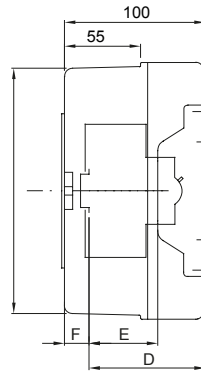

צבע	125	class בידוד	II
נקוב זרם (A)	RAL 3000 אדום	x גובה מידות חיצוניות אורך (מ"מ) עומק	180x180x100
דרגה	IP55	התקנה	התקנה על קיר
חומר	טכנו-פולימר	זעזוע התנגדות	IK08
נקוב מתח (V)	400	בדיקת תיל לוחט	650 °C
טמפרטורת הפעלה	±25 +60°C	סוג חומר	EN 60754-2 נטול הלוגן בהתאם לתקן
קוד חשמלי	0321	לחץ תרמי עם כדור	70 °C
סטנדרט	EN 60670-1 (CEI 23-48) IEC60670-24 CEI 23-49	בידוד מתח	750 V
מס' מודולים EN 50022	8		

DIMENSIONAL

	GW 42 204 GW 42 206 GW 42 207	GW 42 202 GW 42 208	GW 42 203
B	108	180	180
A'	172	172	172
B'	100	172	172
D	75	75	-
E	48	48	-
F	12,8	12,8	-
H	55	125	125
I	84	-	-
L	-	138	138
M	-	100	100

TECHNICAL SYMBOLOGY

II

IP

IP55

IK

IK08

GWT

650 °C

נטול הלוגן בהתאם לתקן EN 60754-2