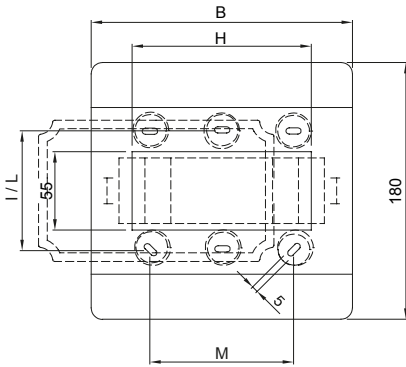

צבע	125	class בידוד	II
נקוב זרם (A)	RAL 3000 אדום	x גובה מידות חיצוניות אורך (מ"מ) עומק	180x180x100
דרגה	IP55	התקנה	התקנה על קיר
חומר	טכנו-פולימר	זעזוע התנגדות	IK08
נקוב מתח (V)	400	בדיקת תיל לוחט	650 °C
טמפרטורת הפעלה	±25 +60°C	סוג חומר	EN 60754-2 נטול הלוגן בהתאם לתקן
קוד חשמלי	0321	לחץ תרמי עם כדור	70 °C
סטנדרט	EN 60670-1 (CEI 23-48) IEC60670-24 CEI 23-49	בידוד מתח	750 V
מס' מודולים EN 50022	8		

DIMENSIONAL

	GW 42 204 GW 42 206 GW 42 207	GW 42 202 GW 42 208	GW 42 203
B	108	180	180
A'	172	172	172
B'	100	172	172
D	75	75	-
E	48	48	-
F	12,8	12,8	-
H	55	125	125
I	84	-	-
L	-	138	138
M	-	100	100

TECHNICAL SYMBOLOGY

II

IP

IP55

IK

IK08

GWT

650 °C

נטול הלוגן בהתאם לתקן EN 60754-2