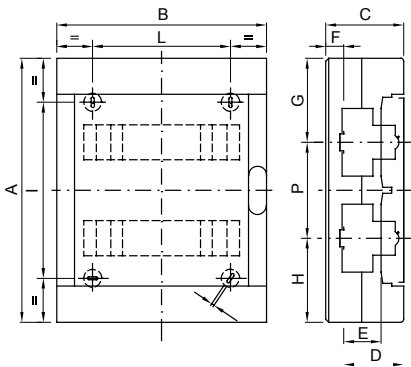

מודולים. הם מספקים שילוב אסתטי מעולה. הם זמינים עם 72 עד 8 זמינים בגדלים של IP40 ההלוחות הדקורטיביים המוגנים, דלתות שקופות מעושנות או עם דלתות אטומות שניתן לציידן במנעול בטיחות, ומאופיינות בפתיחה וסגירה ב"לחיצה". הם יכולים עם חיווט הברגה; הם מאפשרים יצירת חיווט פשוט, 125A ו- 80A להיות מצוידים בפסי צבירה דו-קוטביים וחד-קוטביים ומסודר ומפחיתים את זמן ההתקנה של הקופסה

class	II (לפי תקן) IEC 61140	צבע	לבן RAL 9016
גובה מידות חיצוניות אורך (מ"מ) עומק	400x850x150	IP דרגה	IP40
ניתן להתפזרות הספק (W)	75	זעזוע התנגדות	IK08
נקוב מתח	400 V	דלת צבע	אטום
מס' מודולים EN 50022	72 (18x4)	נקוב זרם	125 A
בדיקת תיל לוחט	650 °C	טמפרטורת הפעלה	±25 +60°C
סוג חומר	EN 60754-2 נטול הלוגן בהתאם לתקן	קוד חשמלי	0321
לחץ תרמי עם כדור	70 °C	אביזרים עבור שחזור בידוד	(GW44621) או תושבות קיבוע משרף (GW44623) כיסויי ברגים
סטנדרט	EN 60670-1 (CEI 23-48) IEC60670-24 CEI 23-49	בידוד מתח	750 V
ניתן להתקנה מרבית פסי צבירה	4 מודולים 18 x 4		

DIMENSIONAL

		A	B	C	D	E	F	G	H	P	D'	E'	F'	NR	I	L
24M	GW 40 047 GW 40 067	350	280	100	77	47	11,5	112,5	112,5	125	-	-	-	4	232	180
36M	GW 40 049 GW 40 069	400	400	130	76	48	37	125	125	150	102,5	74	10,5	4	282	300
54M	GW 40 051 GW 40 071	550	400	130	76	48	37	125	125	150	102,5	74	10,5	4	432	300
72M	GW 40 053 GW 40 073	850	400	150	76	48	57	187,5	187,5	150 175	102,5	74	30,5	6	303 303	300