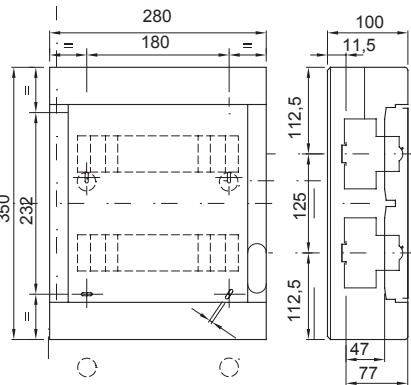

class בידוד	II (לפי תקן IEC 61140)	צבע	לבן RAL 9016
x גובה מידות חיצוניות אורך (מ"מ) עומק	280x350x100	IP דרגה	IP40
ניתן להתפזרות הספק (W)	25	זעזוע התנגדות	IK08
נקוב מתח	400 V	דלת צבע	אטום
פסי צבירה	80A   IP20	דו-קוטבי חורים עם ברגים	EN 50022 מס' מדולים 24 (12X2)
נקוב זרם	125 A	בדיקת תיל לוהט	650 °C
טמפרטורת הפעלה	±25 +60 °C	סוג חומר	EN 60754-2 נטול הלוגן בהתאם לתקן
קוד חשמלי	0321	לחץ תרמי עם כדור	70 °C
אביזרים עבור שחזור בידוד	או תושבות קיבוע משרף (GW44623) כיסויי ברגים (GW44621)	סטנדרט	EN 60670-1   (CEI 23-48) IEC60670-24   CEI 23-49
בידוד מתח	750 V	1 קוטב (ממ"ר)	N/E (3x16) + (11x10)
2 קוטב (ממ"ר)	N/E (3x16) + (11x10)		

### DIMENSIONAL

### TECHNICAL SYMBOLOGY

IP

IP40

IK

IK08

GWT

650 °C

HF