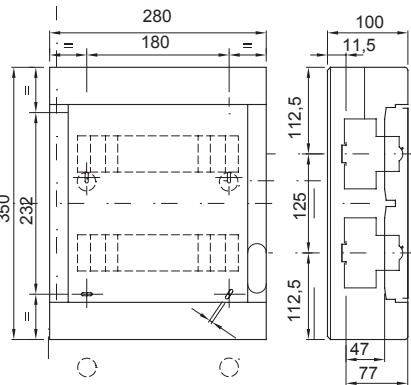

class בידוד	II (לפי תקן IEC 61140)	צבע	לבן RAL 9016
x גובה מידות חיצוניות אורך (מ"מ)	280x350x100	IP דרגה	IP40
W) ניתן להתפזרות הספק	25	זעזוע התנגדות	IK08
נקוב מתח	400 V	דלת צבע	אטום
פסי צבירה	80A IP20 -	דו-קוטבי חורים עם ברגים	EN 50022 מס' מדולים 24 (12X2)
נקוב זרם	125 A	בדיקת תיל לוהט	650 °C
טמפרטורת הפעלה	±25 +60 °C	סוג חומר	EN 60754-2 נטול הלוגן בהתאם לתקן
לחץ תרמי עם כדור	70 °C	אביזרים עבור שחזור בידוד	(GW44621) או תושבות קיבוע משרף (GW44623) כיסויי ברגים
סטנדרט	EN 60670-1 (CEI 23-48) IEC60670-24 CEI 23-49	בידוד מתח	750 V
1 קוטב (ממ"ר)	N/E 2x[(3x16) + (11x10)]	2 קוטב (ממ"ר)	N/E 2x[(3x16) + (11x10)]

DIMENSIONAL

TECHNICAL SYMBOLOGY

IP

IP40

IK

IK08

GWT

650 °C