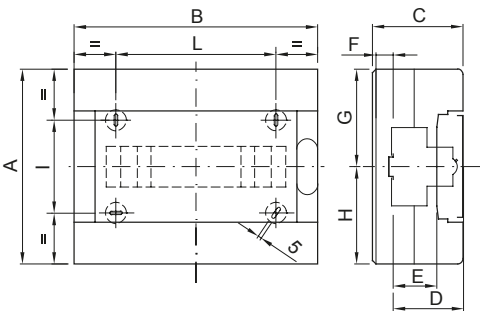

class בידוד	II (לפי תקן) IEC 61140	צבע	לבן RAL 9016
x גובה מידות חיצוניות אורך (מ"מ) עומק	200x180x100	IP דרגה	IP40
ניתן להתפזרות הספק (W)	15	זעזוע התנגדות	IK08
נקוב מתח	400 V	דלת צבע	אטום
פסי צבירה	80A   IP20	דו-קוטבי חורים עם ברגים	EN 50022 מס' מודולים
נקוב זרם	125 A	בדיקת תיל לוהט	650 °C
טמפרטורת הפעלה	±25 +60 °C	סוג חומר	EN 60754-2 נטול הלוגן בהתאם לתקן
לחץ תרמי עם כדור	70 °C	אביזרים עבור שחזור בידוד	(GW44621) או תושבות קיבוע משרף (GW44623) כיסויי ברגים
סטנדרט	EN 60670-1   (CEI 23-48) IEC60670-24   CEI 23-49	בידוד מתח	750 V
1 קוטב (ממ"ר)	N/E (2x16) + (7x10)	2 קוטב (ממ"ר)	N/E (2x16) + (7x10)

## DIMENSIONAL

	Codi ce	Ingombro			Montaggio modulari					Fissaggio		
		A	B	C	D	E	F	G	H	NR	I	L
8M	GW 40 043 GW 40 063	180	200	100	77	47	11,5	90	90	3	82	100
12M	GW 40 0 45 GW 40 0 65	225	280	100	77	47	11,5	112,5	112,5	4	107	180