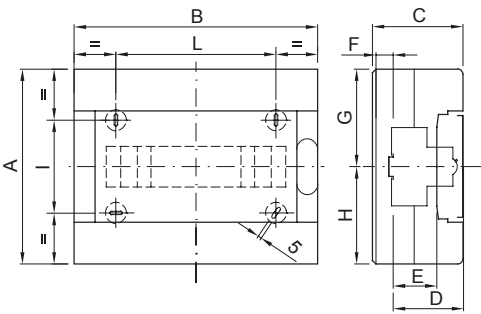

מודלים. הם מספקים שילוב אסתטי מעולה. הם זמינים עם 72 עד 8 זמינים בגדלים של IP40 ההלוחות הדקורטיביים המוגנים, דלתות שקופות מעושנות או עם דלתות אטומות שניתן לציידן במנעול בטיחות, ומאופיינות בפתיחה וסגירה ב"לחיצה". הם יכולים עם חיווט הברגה; הם מאפשרים יצירת חיווט פשוט, 125A ו- 80A להיות מצוידים בפסי צבירה דו-קוטביים וחד-קוטביים ומסודר ומפחיתים את זמן ההתקנה של הקופסה

class בידוד	II (לפי תקן IEC 61140)	צבע	לבן RAL 9016
x גובה מידות חיצוניות אורך (מ"מ) עומק	200x180x100	IP דרגה	IP40
ניתן להתפזרות הספק (W)	15	זעזוע התנגדות	IK08
נקוב מתח	400 V	דלת צבע	אטום
מודלים EN 50022 מס' מודלים	8	נקוב זרם	125 A
בדיקת תיל לוחט	650 °C	טמפרטורת הפעלה	25 +60 °C
סוג חומר	EN 60754-2 נטול הלוגן בהתאם לתקן	לחץ תרמי עם כדור	70 °C
אביזרים עבור שחזור בידוד	או תושבות קיבוע משרף (GW44623) כיסויי ברגים (GW44621)	סטנדרט	EN 60670-11 (CEI 23-48) IEC60670-24 CEI 23-49
בידוד מתח	750 V	ניתן להתקנה מרבית פסי צבירה	מודלים 1 x 8

## DIMENSIONAL

	Codi ce	Ingombro			Montaggio modulari					Fissaggio		
		A	B	C	D	E	F	G	H	NR	I	L
8M	GW 40 043 GW 40 063	180	200	100	77	47	11,5	90	90	3	82	100
12M	GW 40 0 45 GW 40 0 65	225	280	100	77	47	11,5	112,5	112,5	4	107	180