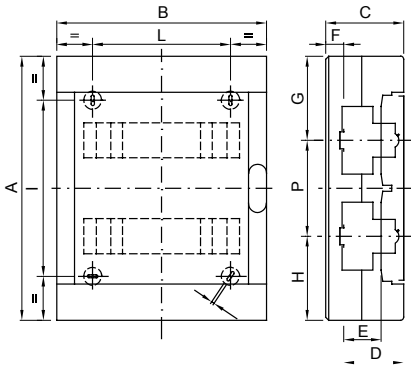

class	II (לפי תקן) IEC 61140	צבע	לבן RAL 9016
x גובה מידות חיצוניות אורך (מ"מ) עומק	400x850x150	IP דרגה	IP40
ניתן להתפזרות הספק (W)	75	זעזוע התנגדות	IK08
נקוב מתח	400 V	דלת צבע	שקוף מעושן
פסי צבירה	80A   IP20	דו-קוטבי חורים עם ברגים	EN 50022 מס' מודולים
נקוב זרם	125 A	בדיקת תיל לוהט	650 °C
טמפרטורת הפעלה	±25 +60 °C	סוג חומר	EN 60754-2 נטול הלוגן בהתאם לתקן
לחץ תרמי עם כדור	70 °C	אביזרים עבור שחזור בידוד	(GW44621) או תושבות קיבוע משרף (GW44623) כיוסי ברגים
סטנדרט	EN 60670-1   (CEI 23-48) IEC60670-24   CEI 23-49	בידוד מתח	750 V
1 קוטב (ממ"ר)	N/E 4x[(3x16) + (17x10)]	2 קוטב (ממ"ר)	N/E 4x[(3x16) + (17x10)]

## DIMENSIONAL

		A	B	C	D	E	F	G	H	P	D'	E'	F'	NR	I	L
24M	GW 40 047 GW 40 067	350	280	100	77	47	11,5	112,5	112,5	125	-	-	-	4	232	180
36M	GW 40 049 GW 40 069	400	400	130	76	48	37	125	125	150	102,5	74	10,5	4	282	300
54M	GW 40 051 GW 40 071	550	400	130	76	48	37	125	125	150	102,5	74	10,5	4	432	300
72M	GW 40 053 GW 40 073	850	400	150	76	48	57	187,5	187,5	150 175	102,5	74	30,5	6	303 303	300