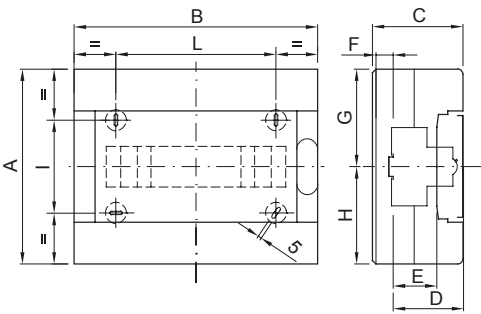

DIMENSIONAL

	Codi ce	Ingombro			Montaggio modulari					Fissaggio		
		A	B	C	D	E	F	G	H	NR	I	L
8M	GW 40 043 GW 40 063	180	200	100	77	47	11,5	90	90	3	82	100
12M	GW 40 0 45 GW 40 0 65	225	280	100	77	47	11,5	112,5	112,5	4	107	180

TECHNICAL SYMBOLOGY

IP
IP40

IK
IK08

GWT
650 °C

HF
HALOGEN FREE
נטול הלוגן בהתאם לתקן EN 60754-2

STANDARDS/APPROVALS