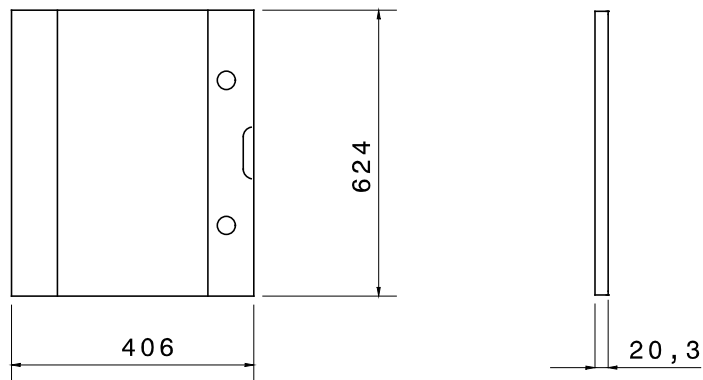

46 אביזרים ופריטים משלימים ללוחות חלוקה ואוטומציה מקו המוצרים.

מאפיינים	מס' מנעולים	2
גובה עבור לוחות אורך (מ"מ)	נסול הלוגן	405x650
קוד חשמלי	מתאים עבור	46 QP
	0303	

DIMENSIONAL

TECHNICAL SYMBOLOGY

STANDARDS/APPROVALS