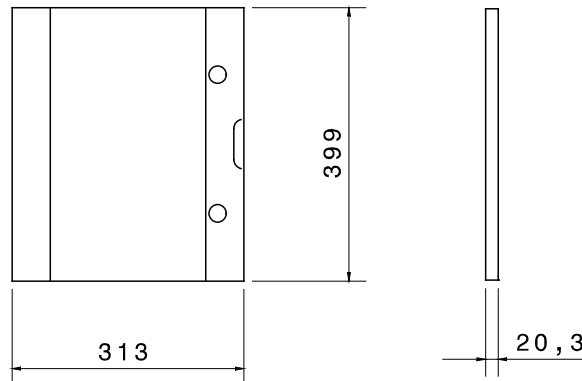

46 אביזרים ופריטים משלימים ללוחות חלוקה ואוטומציה מקו המוצרים.

מאפיינים	מס' מנעולים	2
גובה עבור לוחות אורך (מ"מ)	נסול הלוגן	310x425
קוד חשמלי	מתאים עבור	46 QP
	0303	

DIMENSIONAL

TECHNICAL SYMBOLOGY

STANDARDS/APPROVALS