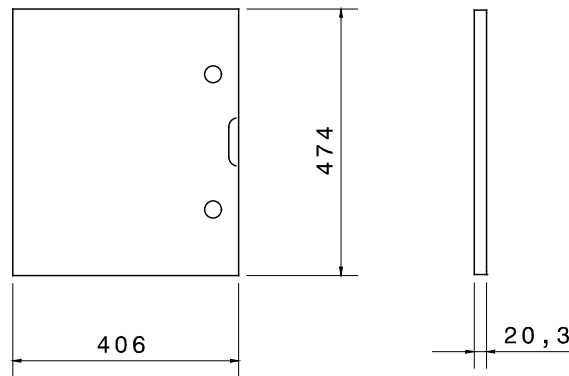

46 אביזרים ופריטים משלימים ללוחות חלוקה ואוטומציה מקו המוצרים.

מאפיינים	מס' מנעולים	נטול הלוגן	2
גובה עבור לוחות אורך (מ"מ)	מתאים עבור	405x500	46 QP
קוד חשמלי		0303	

### DIMENSIONAL