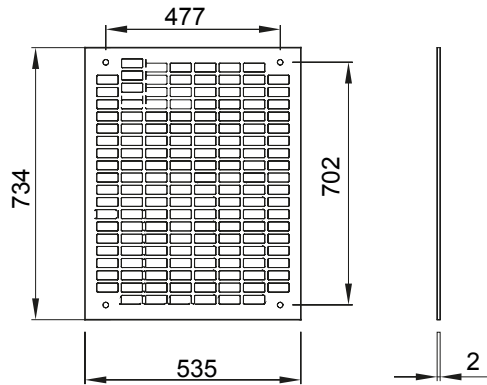

46. אביזרים ופריטים משלימים ללוחות חלוקה ואוטומציה מקו המוצרים.

גובה עבור לוחות אורך
(מ"מ)

585x800 מתאים עבור

46QP - 46QM - 46QX

סוג

מחורר סוג חומר

פלדה מגולוונת

קוד חשמלי

0303

DIMENSIONAL

STANDARDS/APPROVALS