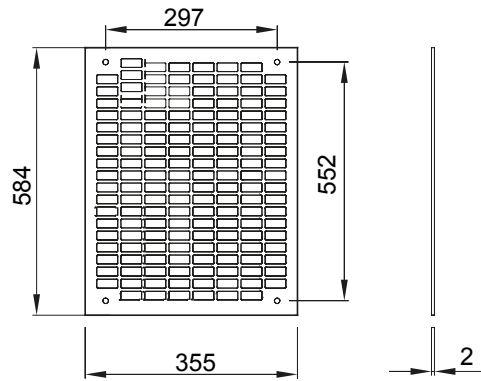

46 אביזרים ופריטים משלימים ללוחות חלוקה ואוטומציה מקו המוצרים.

גובה עבור לוחות אורך  
(מ"מ)

405x650 מתאים עבור

46QP - 46QM - 46QX

סוג

מחורר סוג חומר

פלדה מגולוונת

קוד חשמלי

### DIMENSIONAL