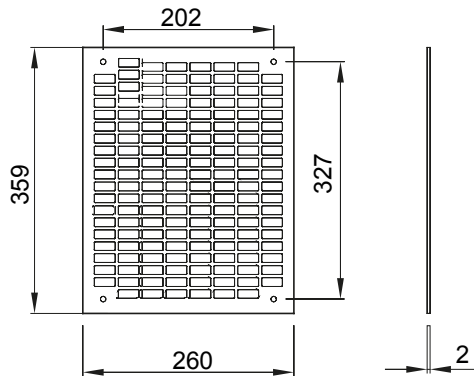

46 אביזרים ופריטים משלימים ללוחות חלוקה ואוטומציה מקו המוצרים.

גובה עבור לוחות אורך  
(מ"מ)

310x425 מתאים עבור

46QP - 46QM - 46QX

סוג

מחורר סוג חומר

פלדה מגולוונת

קוד חשמלי

### DIMENSIONAL