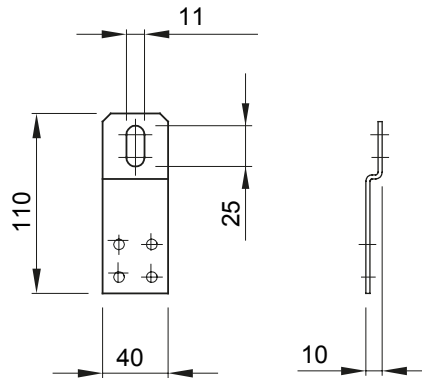

46 אביזרים ופריטים משלימים ללוחות חלוקה ואוטומציה מקו המוצרים.

מתאים עבור
קוד חשמלי

46QP - 46QM - 46QX עבור Q-DIN
0303 חומר

10/14/20
פלדת אל-חלד

DIMENSIONAL

STANDARDS/APPROVALS