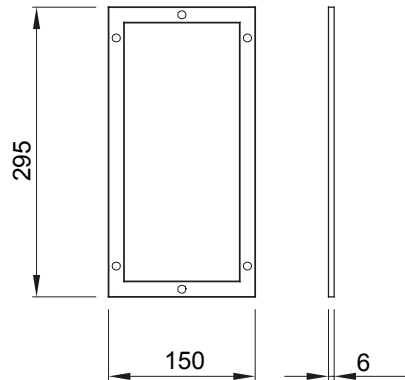

46 אביזרים ופריטים משלימים ללוחות חלוקה ואוטומציה מקו המוצרים.

IP	IP55	מ"מ) מידות	300x171
דרגה			
אביזרים שסופקו	תבנית קידוח	מתאים עבור	46QP - 46QM - 46QX
קוד חשמלי	0303		

### DIMENSIONAL