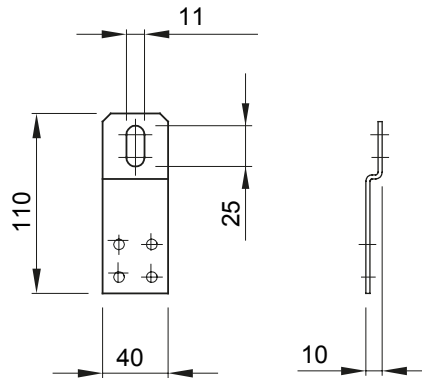

46 אביזרים ופריטים משלימים ללוחות חלוקה ואוטומציה מקו המוצרים.

מתאים עבור
קוד חשמלי

46QP - 46QM - 46QX עבור Q-DIN
0303 חומר

10/14/20
פלדה מגולוונת

DIMENSIONAL

STANDARDS/APPROVALS