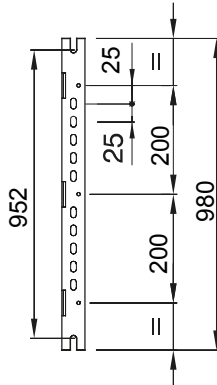

46 אביזרים ופריטים משלימים ללוחות חלוקה ואוטומציה מקו המוצרים.

הרכבה	מהיר Fast & Easy	גובה	1 ו-2 מודול
גובה עבור לוחות אורך (מ"מ)	800x1060	מתאים עבור	46QP - 46QM - 46QX
קוד חשמלי	0303		

### DIMENSIONAL