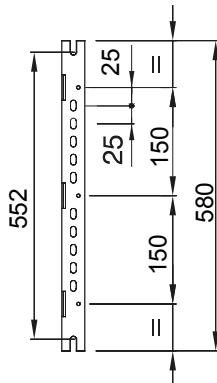

46 אביזרים ופריטים משלימים ללוחות חלוקה ואוטומציה מקו המוצרים.

הרכבה	מהיר Fast & Easy	גובה	1 ו-2 מודול
גובה עבור לוחות אורך (מ"מ)	405x650/515x650	מתאים עבור	46QP - 46QM - 46QX
קוד חשמלי	0303		

### DIMENSIONAL