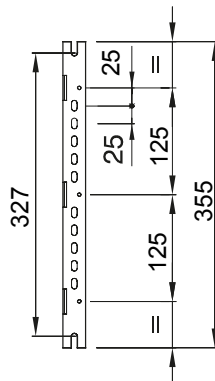

46 אביזרים ופריטים משלימים ללוחות חלוקה ואוטומציה מקו המוצרים.

הרכבה	מהיר Fast & Easy	גובה	1 ו-2 מודול
גובה עבור לוחות אורך (מ"מ)	310x425	מתאים עבור	46QP - 46QM - 46QX
קוד חשמלי	0303		

DIMENSIONAL

STANDARDS/APPROVALS