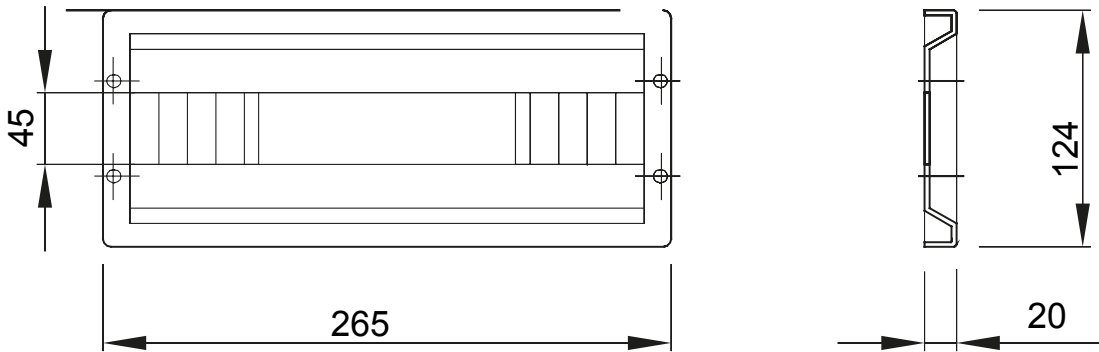

46 אביזרים ופריטים משלימים ללוחות חלוקה ואוטומציה מקו המוצרים.

צבע	מאפיינים	נטול הלוגן
הרכבה	מהיר RAL 7035	מודול 1
עבור תקן לוחות (מ"מ)	מהיר Fast & Easy	12
אביזרים שסופקו	גובה 310	46QP - 46QM - 46QX
קוד חשמלי	אביזרי קיבוע	
	מתאים עבור	
	0303	

DIMENSIONAL

TECHNICAL SYMBOLOGY

STANDARDS/APPROVALS