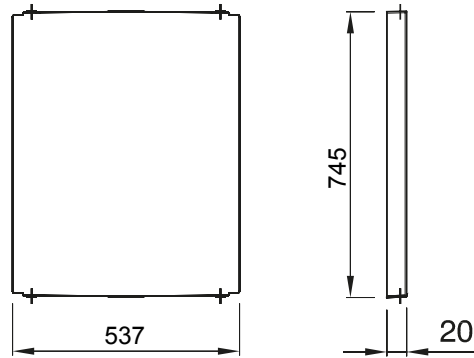

46 אביזרים ופריטים משלימים ללוחות חלוקה ואוטומציה מקו המוצרים.

צבע	מאפיניים	נטול הלוגן
גובה עבור לוחות אורך (מ"מ)	585x800	46QP - 46QM - 46QX
קוד חשמלי	0303	פוליאסטר
	חומר הציר	
	RAL 7035 אפור	

DIMENSIONAL