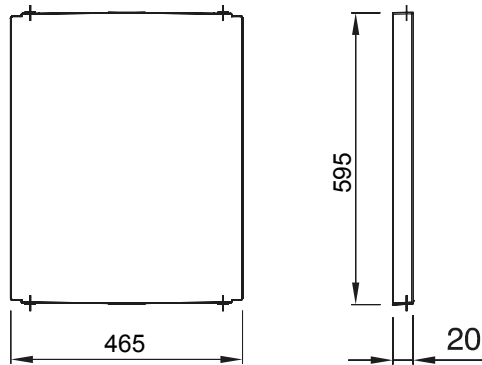

46 אביזרים ופריטים משלימים ללוחות חלוקה ואוטומציה מקו המוצרים.

צבע	מאפינים	מאפינים	נטול הלוגן
גובה עבור לוחות אורך (מ"מ)	515x650	מתאים עבור	46QP - 46QM - 46QX
קוד חשמלי	0303	חומר הציר	פוליאסטר

DIMENSIONAL