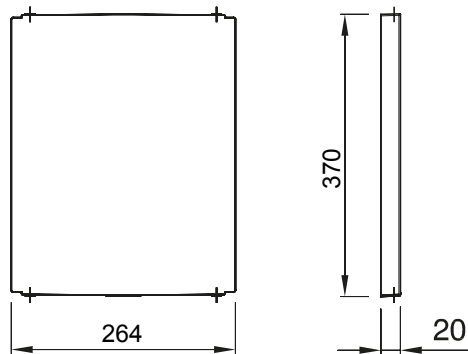

46 אביזרים ופריטים משלימים ללוחות חלוקה ואוטומציה מקו המוצרים.

צבע	מאפיניים	מאפיניים	נטול הלוגן
גובה עבור לוחות אורך (מ"מ)	310x425	מתאים עבור	46QP - 46QM - 46QX
קוד חשמלי	0303	חומר הציר	פוליאסטר

DIMENSIONAL