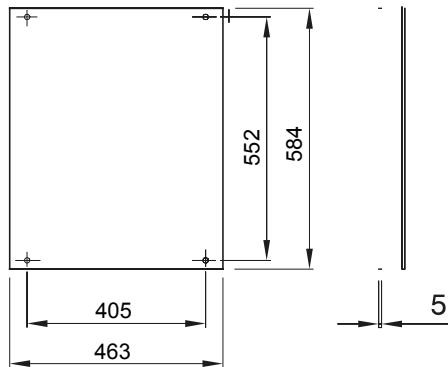

46 אביזרים ופריטים משלימים ללוחות חלוקה ואוטומציה מקו המוצרים.

גובה עבור לוחות אורך
(מ"מ)

515x650 מתאים עבור

46QP - 46QM - 46QX

סוג חומר

קוד חשמלי בידוד

0303

DIMENSIONAL