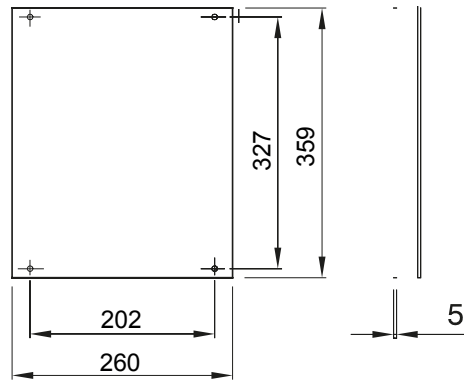

46 אביזרים ופריטים משלימים ללוחות חלוקה ואוטומציה מקו המוצרים.

גובה עבור לוחות אורך  
(מ"מ)

310x425 מתאים עבור

46QP - 46QM - 46QX

סוג חומר

קוד חשמלי בידוד

0303

### DIMENSIONAL