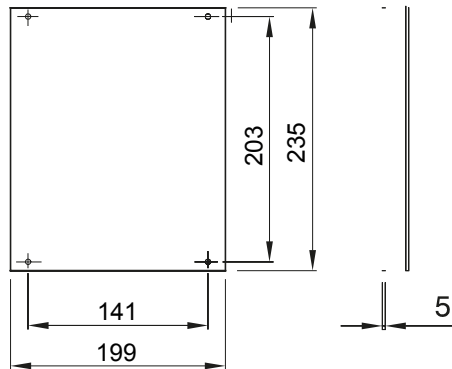

46 אביזרים ופריטים משלימים ללוחות חלוקה ואוטומציה מקו המוצרים.

גובה עבור לוחות אורך
(מ"מ)

250x300 מתאים עבור

46QP - 46QM - 46QX

סוג חומר

קוד חשמלי בידוד

0303

DIMENSIONAL