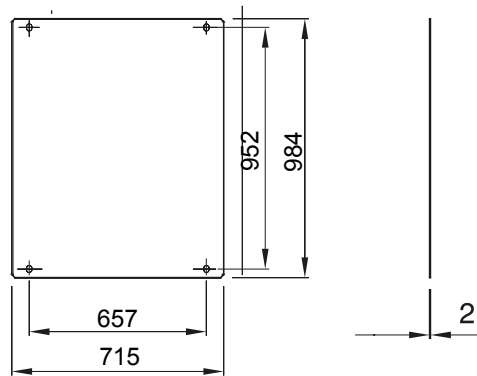

46 אביזרים ופריטים משלימים ללוחות חלוקה ואוטומציה מקו המוצרים.

גובה עבור לוחות אורך (מ"מ)	800x1060	מתאים עבור	46QP - 46QM - 46QX
סוג	מלא	סוג חומר	פלדה
קוד חשמלי	0303		

DIMENSIONAL

STANDARDS/APPROVALS