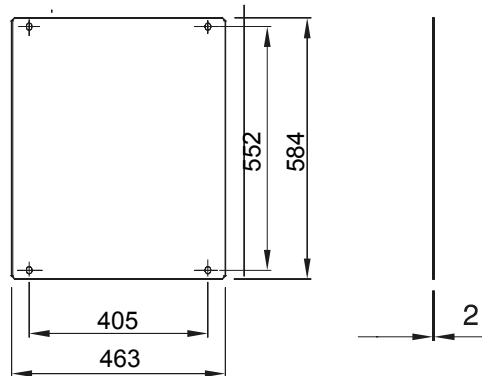

46 אביזרים ופריטים משלימים ללוחות חלוקה ואוטומציה מקו המוצרים.

גובה עבור לוחות אורך (מ"מ)	515x650	מתאים עבור	46QP - 46QM - 46QX
סוג	מלא	סוג חומר	פלדה
קוד חשמלי	0303		

DIMENSIONAL

STANDARDS/APPROVALS