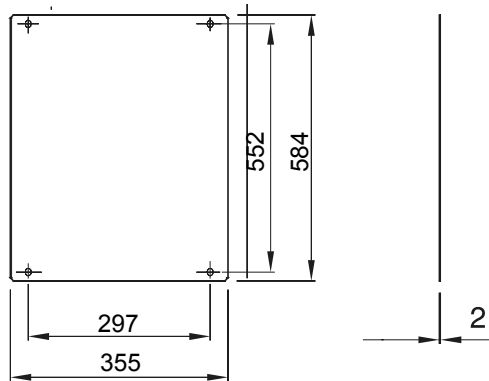

46 אביזרים ופריטים משלימים ללוחות חלוקה ואוטומציה מקו המוצרים.

גובה עבור לוחות אורך (מ"מ)	405x650	מתאים עבור	46QP - 46QM - 46QX
סוג	מלא	סוג חומר	פלדה
קוד חשמלי	0303		

DIMENSIONAL

STANDARDS/APPROVALS