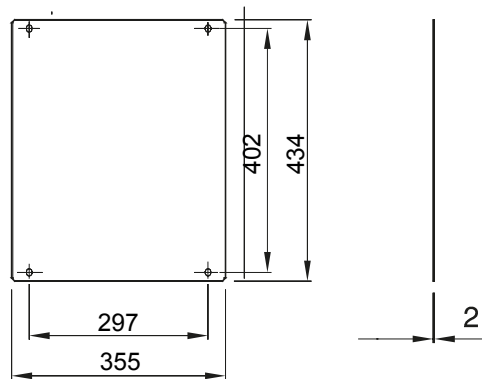

46. אביזרים ופריטים משלימים ללוחות חלוקה ואוטומציה מקו המוצרים.

גובה עבור לוחות אורך (מ"מ)	405x500	מתאים עבור	46QP - 46QM - 46QX
סוג	מלא	סוג חומר	פלדה
קוד חשמלי	0303		

### DIMENSIONAL