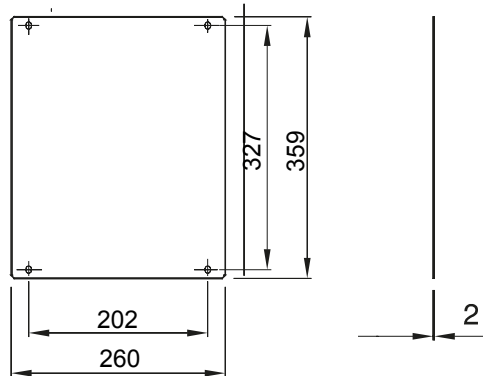

46 אביזרים ופריטים משלימים ללוחות חלוקה ואוטומציה מקו המוצרים.

גובה עבור לוחות אורך (מ"מ)	310x425	מתאים עבור	46QP - 46QM - 46QX
סוג	מלא	סוג חומר	פלדה
קוד חשמלי	0303		

DIMENSIONAL

STANDARDS/APPROVALS