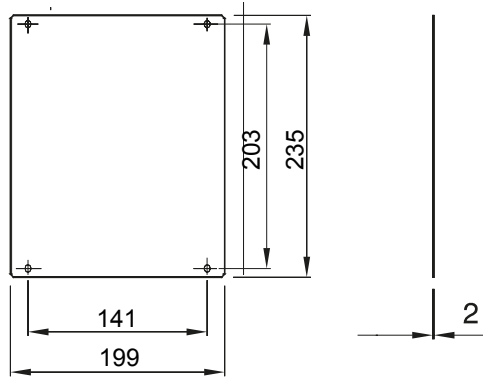

46 אביזרים ופריטים משלימים ללוחות חלוקה ואוטומציה מקו המוצרים.

גובה עבור לוחות אורך (מ"מ)	250x300	מתאים עבור	46QP - 46QM - 46QX
סוג	מלא	סוג חומר	פלדה
קוד חשמלי	0303		

### DIMENSIONAL