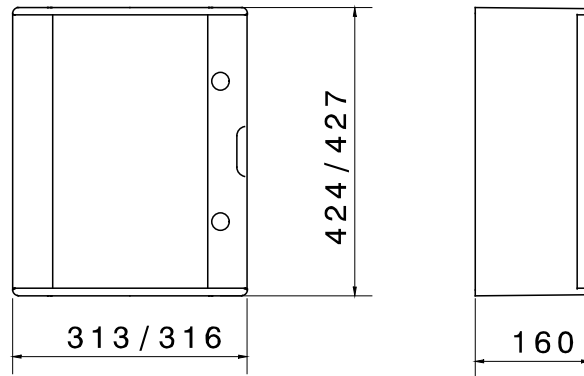

IEC 61439-1 (CEI 17/113), IEC 61439-2 (CEI 17/114), IEC 60670-1 (CEI 23/48), IEC 60670-24 (CEI 23/49) ו- IEC 62208 (CEI 17-87) העשיים מתכת, Fast&Easy אביזרי IP66, גדלים, בגרסאות דלת שקופה ואטומה בדרגת הגנה 7-זמינים ב. 40%-בלוחות, ומפחיתים את זמני ההרכבה עד ל 250A מאפשרים התקנת אביזרים מודולריים ומפסקי זרם יצוקים עד מיועדים לאוטומציה וחלוקה ביישומי פנים וחוצי

class בידוד	II	צבע	RAL 7035 אפור
מידות נקובות (מ"מ) עומק גובה אורך	310x425x160	IP דרגה	IP66
מאפיינים	עמידות לאולטרה-סגול (EN 62208)	חומר	פוליאסטר מחוזק בפיברגלס
זעזוע התנגדות	IK10 תחתית	מס' מנעולים	2
מידות מודולים	36 (12x3)	ניתן להתפזרות הספק A (W)	48
מידות פונקציונליות (מ"מ) עומק גובה אורך	316x427x160	בדיקת תיל לוהט	650 °C
קוד חשמלי	1000 V	סוג חומר	EN 60754-2 נטול הלוגן בהתאם לתקן
סטנדרט	EN 61439-1, EN 61439-2, EN 62208, EN 60670-1, IEC 60670-24	לחץ תרמי עם כדור	200 °C
נקוב מרב' מתח (Ui)	690 V	משפחה	46 QP
תושבות להתקנה על טיח	GW46446-GW46451	סוג דלת	דלת שקופה
		ערכה לשחזור בידוד כפול	GW46526

DIMENSIONAL

TECHNICAL SYMBOLOGY

II

IP

IP66

עמידות לאולטרה-סגול (EN 62208)

IK

IK10 תחתית