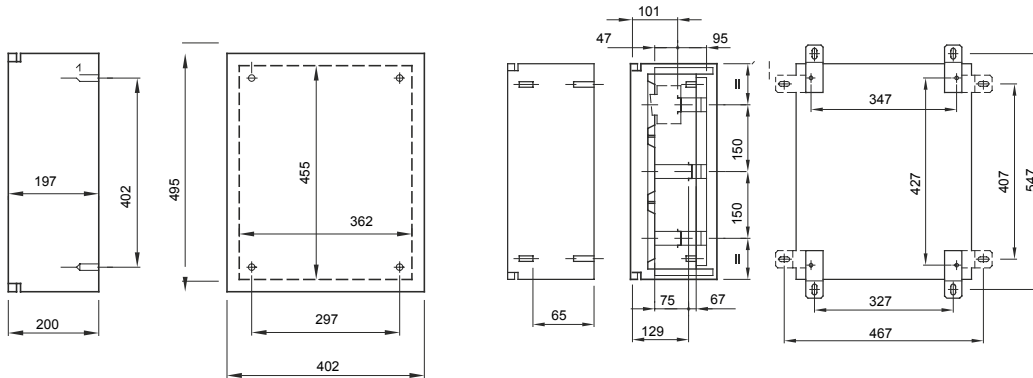

IEC 61439-1 (CEI 17/113), IEC 61439-2 (CEI 17/114), IEC 60670-1 (CEI 23/48), IEC 60670-2 (CEI 23/49) ו- IEC 62208 (CEI 17-87) - 7 זמינים ב. העשויים מתכת, מאפשרים התקנת אביזרים, Fast&Easy אביזרי, IP55 גדלים, בגרסאות דלת שקופה ואטומה בדרגת הגנה 40% -בלוחות, ומפחיתים את זמני ההרכבה עד ל 250A מודולריים ומפסקי זרם יצוקים עד ביישומי פנים

class בידוד	מסודר מראש עם מהדק הארקה	צבע	RAL 7035 אפור
מידות נקובות (מ"מ) עומק גובה אורך	405x500x200	IP דרגה	IP55
חומר	צבוע באבקות אפוקסי- 15/10 עד 10/10 -יריעת פח מ פוליאיסטר	זעזוע התנגדות	IK10
מס' מנעולים	2	EN 50022 מס' מודולים	54 (18x3)
יישום	לשימוש פנים	A) ניתן להתפזרות הספק	106
מידות להתפזרות הספק (W) B) ניתן להתפזרות הספק	80	מידות פונקציונליות (מ"מ) עומק גובה אורך	405x500x200
טמפרטורת הפעלה	±25 +60°C	סוג חומר	מטאלי
קוד חשמלי	0320	סטנדרט	EN 61439-1, EN 61439-2, EN 62208, EN 60670-1, IEC 60670-24
משפחה	46 QM	נקוב מרבי בידוד מתח (Ui)	690 V
סוג דלת	דלת אטומה		

DIMENSIONAL

TECHNICAL SYMBOLOGY

IP **IK**
IP55 IK10

STANDARDS/APPROVALS