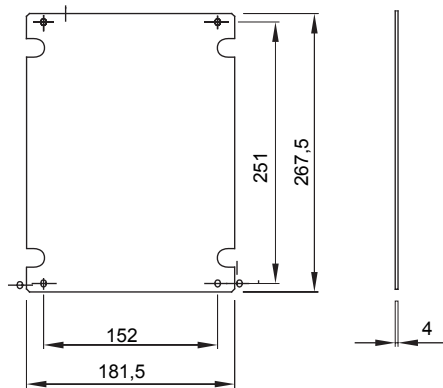

## GW44647

קו 46 מוצרי

גובה עבור לוחות אורך  
(מ"מ)

236x316 עבור לוחות

44 CEP

סוג חומר

קוד חשמלי בידוד

1320

### DIMENSIONAL