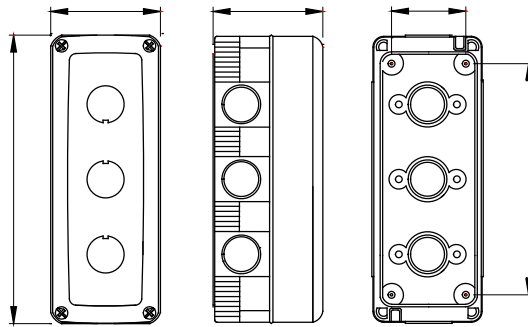

ויכולה לעמוד בדרישות System מערכת שלמה ורבגונית של קופסאות מודולריות, הניתנת לשילוב מושלם בקו המוצרים הביתי והן בגרסאות IP40 זמין הן בגרסת 27 COMBI התקנת ההגנה הגבוהה של מגזרי המגורים, המסחר והתעשייה. קו המוצרים ומומלץ לכל יישומי החוץ אשר נתונים לתנאים אטמוספריים קיצוניים IP66 ו- IP65 עמידות במים עם דרגות הגנה

תיאור	מס' מודולים	עבור לחצנים	3
צבע	סוג חורי פתחים פציחים	RAL 7035 אפור	ניתן להסרה בעזרת כלי
צד כניסות	עליון כניסות	23 קוטר x 4	23 קוטר 1
תחתית כניסות	דרגה	23 קוטר 1	IP66
class בידוד	זעזוע התנגדות	II	IK07
בורגי מכסה	מומנט הידוק ברגים	פלדת אל-חלד	0.8 Newton/Meter
x גובהא מידות חיצוניות אורך עומק (מ"מ)	בדיקת תיל לוהט	66x171x65	650 °C
לחץ תרמי עם כדור	סטנדרט	70 °C	EN 60670-1
התקנה טמפרטורה	קוד חשמלי	±25 +60°C	0212

DIMENSIONAL

TECHNICAL SYMBOLOGY

IP

IK

GWT

ניתן להסרה בעזרת כלי

IP66

II