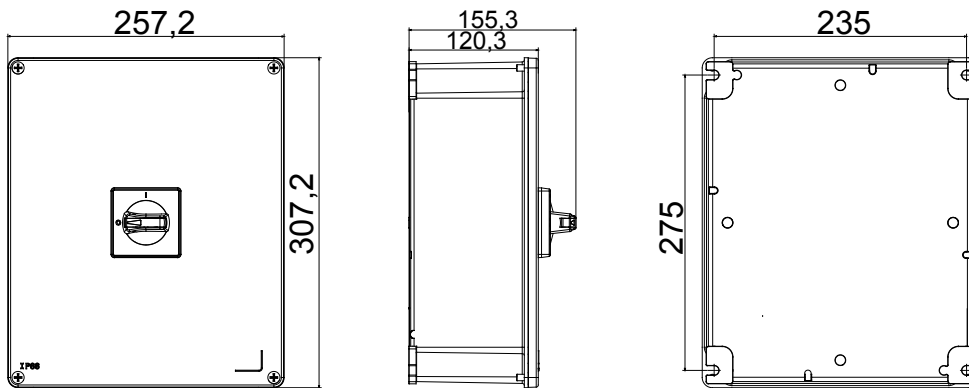

מפסק זרם	מפסק סיבובי	גרסה	קופסה
חומר	מטאלי	סוג	לחירום
נקוב זרם (A)	100	מס' קטבים	8P
צבע כפתור עגול	אדום	ניתן לנעילה	OFF) מנעולים במצב 3 'מקס) כן
IP	IP66	זעזוע התנגדות	IK10 (קופסה); IK08 (כפתור)
דרגה			
טמפרטורת הסביבה	-25 +60°C	(מס' בורגי מכסה	בורגי מתכת 4
זרם ב AC21A (415V)	100	זרם ב AC22A (415V)	100
סוג אביזר	מגע עזר 1 'מקס	זרם ב AC23 A (415V)	100
כבל מקטע	4-70 mm ²		

DIMENSIONAL

TECHNICAL SYMBOLOGY

IP

IK

IP66

IK10 (קופסה); IK08 (כפתור)

STANDARDS/APPROVALS