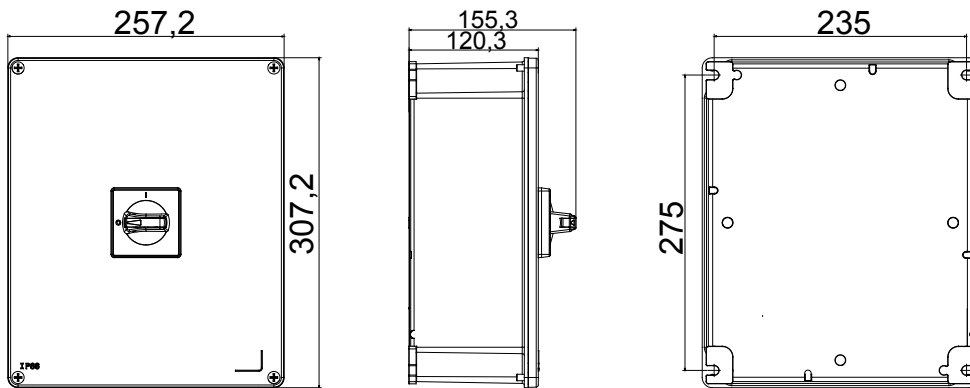

מפסק זרם	מפסק סיבובי	גרסה	קופסה
חומר	מטאלי	סוג	לחירום
נקוב זרם (A)	63	מס' קטבים	8P
צבע כפתור עגול	אדום	ניתן לנעילה	OFF מנעולים במצב 3 'מקס) כן
IP	IP66	זעזוע התנגדות	IK10 (קופסה); IK08 (כפתור)
דרגה			
טמפרטורת הסביבה	-25 +60°C	(מס' בורגי מכסה	בורגי מתכת 4
זרם ב AC21A (415V)	63	זרם ב AC22A (415V)	63
סוג אביזר	מגע עזר 1 'מקס	זרם ב AC23 A (415V)	63
כבל מקטע	4-70 mm ²		

DIMENSIONAL

TECHNICAL SYMBOLOGY

IP

IK

IP66

IK10 (קופסה); IK08 (כפתור)

STANDARDS/APPROVALS