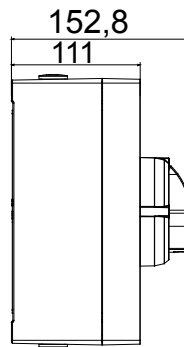

קו (פקט) מחומר מבודד ומתכת, המסופק בקופסה 160A עד 16A הוא קו מוצרים חדש של מנתקים בעומס 70 RT HP עם אפשרויות של, DIN המוצרים, הזמין בגרסאות בקרה וחירום, מושלם על ידי גרסאות להרכבה בלוחות בפנל קדמי או על פס שכולן יכולות להיות מצוידות במגעי עזר. אביזרים אלה תוכננו כדי לספק אמינות, פונקציונליות וביצועים, 63A עד 16 אולטימטיביים. הם מציעים פתרון מתקדם מבחינה טכנולוגית שמפשט את ההתקנה, מקטין את זמני החיווט ומבטיח בטיחות וחוסן מרביים, גם בתנאים התובעניים ביותר, הודות לשימוש בחומרים בעלי ביצועים גבוהים

מפסק זרם	מפסק סיבובי	גרסה	קופסה
חומר	מטאלי	סוג	לחירום
נקוב זרם (A)	32	מס' קטבים	8P
צבע כפתור עגול	אדום	ניתן לנעילה	OFF (מנועלים במצב 3 מקס) כן
IP	IP66	זעזוע התנגדות	IK10 (box); IK08 (knob)
דרגה			
טמפרטורת הסביבה	-25 +60°C	מס' בורגי מכסה	4 בורגי מתכת
Current in AC21A (415V)	32	חורים כניסה	4xM20
זרם ב- AC22A (415V)	32	סוג אביזר	Max. 2 auxiliary contacts (1 per side)
זרם ב- AC23 A (415V)	32	קבל מקטע	0,75-16 mm ²

DIMENSIONAL

TECHNICAL SYMBOLOGY

IP

IK

IP66

IK10 (box); IK08 (knob)

STANDARDS/APPROVALS