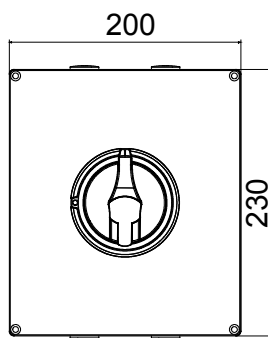

קו (פקט) מחומר מבודד ומתכת, המסופק בקופסה 160A עד 16A הוא קו מוצרים חדש של מנתקים בעומס 70 RT HP עם אפשרויות של, DIN המוצרים, הזמין בגרסאות בקרה וחירום, מושלם על ידי גרסאות להרכבה בלוחות בפנל קדמי או על פס שכולן יכולות להיות מצוידות במגעי עזר. אביזרים אלה תוכננו כדי לספק אמינות, פונקציונליות וביצועים, 63A עד 16 אולטימטיביים. הם מציעים פתרון מתקדם מבחינה טכנולוגית שמפשט את ההתקנה, מקטין את זמני החיווט ומבטיח בטיחות וחוסן מרביים, גם בתנאים התובעניים ביותר, הודות לשימוש בחומרים בעלי ביצועים גבוהים

מפסק זרם	מפסק סיבובי	גרסה	קופסה
חומר	מטאלי	סוג	לחירום
נקוב זרם (A)	32	מס' קטבים	8P
צבע כפתור עגול	אדום	ניתן לנעילה	OFF (מנועלים במצב 3 מקס) כן
IP	IP66	זעזוע התנגדות	IK10 (box); IK08 (knob)
דרגה			
טמפרטורת הסביבה	-25 +60°C	מס' בורגי מכסה	4 בורגי מתכת
Current in AC21A (415V)	32	חורים כניסה	4xM20
זרם ב- AC22A (415V)	32	סוג אביזר	Max. 2 auxiliary contacts (1 per side)
זרם ב- AC23 A (415V)	32	קבל מקטע	0,75-16 mm ²

DIMENSIONAL

TECHNICAL SYMBOLOGY

IP

IK

IP66

IK10 (box); IK08 (knob)

STANDARDS/APPROVALS