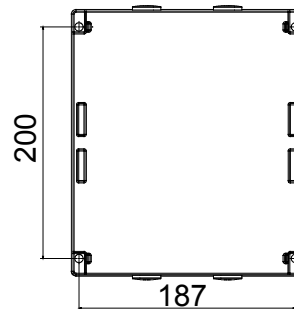

קו (פקט) מחומר מבודד ומתכת, המסופק בקופסה 160A עד 16A הוא קו מוצרים חדש של מנתקים בעומס 70 RT HP עם אפשרויות של, DIN המוצרים, הזמין בגרסאות בקרה וחירום, מושלם על ידי גרסאות להרכבה בלוחות בפנל קדמי או על פס שכולן יכולות להיות מצוידות במגעי עזר. אביזרים אלה תוכננו כדי לספק אמינות, פונקציונליות וביצועים, 63A עד 16 אולטימטיביים. הם מציעים פתרון מתקדם מבחינה טכנולוגית שמפשט את ההתקנה, מקטין את זמני החיווט ומבטיח בטיחות וחוסן מרביים, גם בתנאים התובעניים ביותר, הודות לשימוש בחומרים בעלי ביצועים גבוהים

מפסק זרם	מפסק סיבובי	גרסה	קופסה
חומר	מטאלי	סוג	לחירום
נקוב זרם (A)	32	מס' קטבים	8P
צבע כפתור עגול	אדום	ניתן לנעילה	OFF (מנועלים במצב 3 מקס) כן
IP	IP66	זעזוע התנגדות	IK10 (box); IK08 (knob)
דרגה			
טמפרטורת הסביבה	-25 +60°C	מס' בורגי מכסה	4 בורגי מתכת
Current in AC21A (415V)	32	חורים כניסה	4xM20
זרם ב- AC22A (415V)	32	סוג אביזר	Max. 2 auxiliary contacts (1 per side)
זרם ב- AC23 A (415V)	32	קבל מקטע	0,75-16 mm ²

DIMENSIONAL

TECHNICAL SYMBOLOGY

IP

IK

IP66

IK10 (box); IK08 (knob)

STANDARDS/APPROVALS