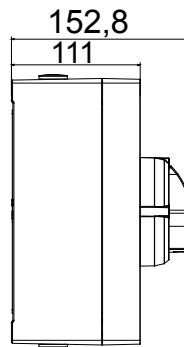

הזמינים בקופסאות העשויות מחומר מבודד, מ 160 A עד 16 A - מכילה היצע שלם של מפסקים סיבוביים, מ 70 RT HP 'וממתכת, בגרסת בקרה או חירום, והמתאימים לשימושים העיקריים בסביבות מגורים, תעשייה והמגזר השלישי בקופסאות מחומר מבודד מ 40 A עד 16 A - לשימוש פוטו-וולטאי, מ DC קיימות גם גרסאות שניתן לצייד במגעי, 63 A עד 16 A - מ-DIN וגרסאות לקיבוע פסי 1000 A עד 16 A - את הסדרה משלימות גרסאות לוח מ עזר מכשירים אלה תוכננו כדי להפחית את זמן החיווט, לפשט את ההתקנה ולהציע בטיחות ועמידות מרביות גם בתנאים התובעניים ביותר

מפסק זרם	מפסק סיבובי	גרסה	קופסה
חומר	מטאלי	סוג	לחירום
נקוב זרם (A)	25	מס' קטבים	8P
צבע כפתור עגול	אדום	ניתן לנעילה	OFF (מנעולים במצב 3 'מקס) כן
IP	IP66	זעזוע התנגדות	IK10 (קופסה); IK08 (כפתור)
דרגה			
טמפרטורת הסביבה	-25 +60°C	(מס' בורגי מכסה)	4 בורגי מתכת
זרם ב- AC21A (415V)	25	חורים כניסה	4xM20
זרם ב- AC22A (415V)	25	סוג אביזר	(לכל צד 1) מגעי עזר 2 עד
זרם ב- AC23 A (415V)	25	כבל מקטע	0,75-16 mm <sup>2</sup>

### DIMENSIONAL