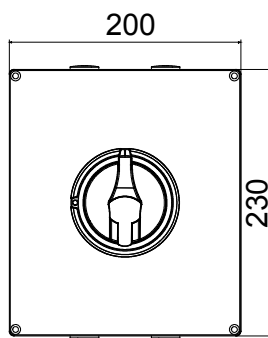

הזמינים בקופסאות העשויות מחומר מבודד, מ 160 A עד 16 A - מכילה היצע שלם של מפסקים סיבוביים, מ 70 RT HP 'וממתכת, בגרסת בקרה או חירום, והמתאימים לשימושים העיקריים בסביבות מגורים, תעשייה והמגזר השלישי בקופסאות מחומר מבודד מ 40 A עד 16 A - לשימוש פוטו-וולטאי, מ DC קיימות גם גרסאות שניתן לצייד במגעי, 63 A עד 16 A - מ-DIN וגרסאות לקיבוע פסי 1000 A עד 16 A - את הסדרה משלימות גרסאות לוח מ עזר מכשירים אלה תוכננו כדי להפחית את זמן החיווט, לפשט את ההתקנה ולהציע בטיחות ועמידות מרביות גם בתנאים התובעניים ביותר

מפסק זרם	מפסק סיבובי	גרסה	קופסה
חומר	מטאלי	סוג	לחירום
נקוב זרם (A)	25	מס' קטבים	8P
צבע כפתור עגול	אדום	ניתן לנעילה	OFF (מנעולים במצב 3 'מקס) כן
IP	IP66	זעזוע התנגדות	IK10 (קופסה); IK08 (כפתור)
דרגה			
טמפרטורת הסביבה	-25 +60°C	(מס' בורגי מכסה)	4 בורגי מתכת
זרם ב- AC21A (415V)	25	חורים כניסה	4xM20
זרם ב- AC22A (415V)	25	סוג אביזר	(לכל צד 1) מגעי עזר 2 עד
זרם ב- AC23 A (415V)	25	כבל מקטע	0,75-16 mm <sup>2</sup>

### DIMENSIONAL