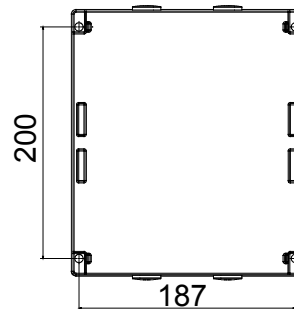

מפסק זרם	מפסק סיבובי	גרסה	קופסה
חומר	מטאלי	סוג	לחירום
נקוב זרם (A)	16	מס' קטבים	8P
צבע כפתור עגול	אדום	ניתן לנעילה	OFF (מנעולים במצב 3 'מקס) כן
IP	IP66	זעזוע התנגדות	IK10 (קופסה); IK08 (כפתור)
דרגה			
טמפרטורת הסביבה	-25 +60°C	(מס' בורגי מכסה)	4 בורגי מתכת
זרם ב- AC21A (415V)	16	חורים כניסה	4xM20
זרם ב- AC22A (415V)	16	סוג אביזר	(לכל צד 1) מגעי עזר 2 עד
זרם ב- AC23 A (415V)	16	כבל מקטע	0,75-16 mm ²

DIMENSIONAL

TECHNICAL SYMBOLOGY

IP

IP66

IK10 (קופסה); IK08 (כפתור)

STANDARDS/APPROVALS