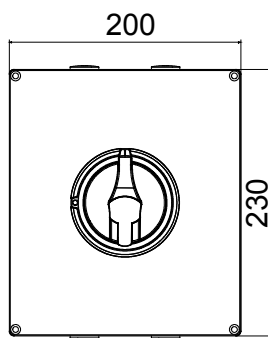

הזמינים בקופסאות העשויות מחומר מבודד, מ 160 A עד 16 A - מכילה היצע שלם של מפסקים סיבוביים, מ 70 RT HP 'וממתכת, בגרסת בקרה או חירום, והמתאימים לשימושים העיקריים בסביבות מגורים, תעשייה והמגזר השלישי בקופסאות מחומר מבודד מ 40 A עד 16 A - לשימוש פוטו-וולטאי, מ DC קיימות גם גרסאות שניתן לצייד במגעי, 63 A עד 16 A - מ-DIN וגרסאות לקיבוע פסי 1000 A עד 16 A - את הסדרה משלימות גרסאות לוח מ עזר מכשירים אלה תוכננו כדי להפחית את זמן החיווט, לפשט את ההתקנה ולהציע בטיחות ועמידות מרביות גם בתנאים התובעניים ביותר

מפסק זרם	מפסק סיבובי	גרסה	קופסה
חומר	מטאלי	סוג	לחירום
נקוב זרם (A)	16	מס' קטבים	8P
צבע כפתור עגול	אדום	ניתן לנעילה	OFF (מנעולים במצב 3 'מקס) כן
IP	IP66	זעזוע התנגדות	IK10 (קופסה); IK08 (כפתור)
דרגה			
טמפרטורת הסביבה	-25 +60°C	(מס' בורגי מכסה)	4 בורגי מתכת
זרם ב- AC21A (415V)	16	חורים כניסה	4xM20
זרם ב- AC22A (415V)	16	סוג אביזר	(לכל צד 1) מגעי עזר 2 עד
זרם ב- AC23 A (415V)	16	כבל מקטע	0,75-16 mm ²

DIMENSIONAL

TECHNICAL SYMBOLOGY

IP

IP66

IK10 (קופסה); IK08 (כפתור)

STANDARDS/APPROVALS