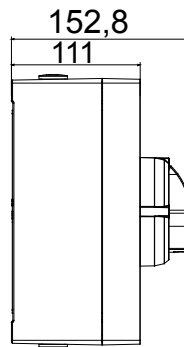

הזמינים בקופסאות העשויות מחומר מבודד, מ 160 A עד 16 A - מכילה היצע שלם של מפסקים סיבוביים, מ 70 RT HP 'וממתכת, בגרסת בקרה או חירום, והמתאימים לשימושים העיקריים בסביבות מגורים, תעשייה והמגזר השלישי בקופסאות מחומר מבודד מ 40 A עד 16 A - לשימוש פוטו-וולטאי, מ DC קיימות גם גרסאות שניתן לצייד במגעי, 63 A עד 16 A - מ-DIN וגרסאות לקיבוע פסי 1000 A עד 16 A - את הסדרה משלימות גרסאות לוח מ עזר מכשירים אלה תוכננו כדי להפחית את זמן החיווט, לפשט את ההתקנה ולהציע בטיחות ועמידות מרביות גם בתנאים התובעניים ביותר

מפסק זרם	מפסק סיבובי	גרסה	קופסה
חומר	מטאלי	סוג	לחירום
נקוב זרם (A)	16	מס' קטבים	8P
צבע כפתור עגול	אדום	ניתן לנעילה	OFF (מנעולים במצב 3 'מקס) כן
IP	IP66	זעזוע התנגדות	IK10 (קופסה); IK08 (כפתור)
דרגה			
טמפרטורת הסביבה	-25 +60°C	(מס' בורגי מכסה)	4 בורגי מתכת
זרם ב- AC21A (415V)	16	חורים כניסה	4xM20
זרם ב- AC22A (415V)	16	סוג אביזר	(לכל צד 1) מגעי עזר 2 עד
זרם ב- AC23 A (415V)	16	כבל מקטע	0,75-16 mm ²

DIMENSIONAL

TECHNICAL SYMBOLOGY

IP

IP66

IK10 (קופסה); IK08 (כפתור)

STANDARDS/APPROVALS