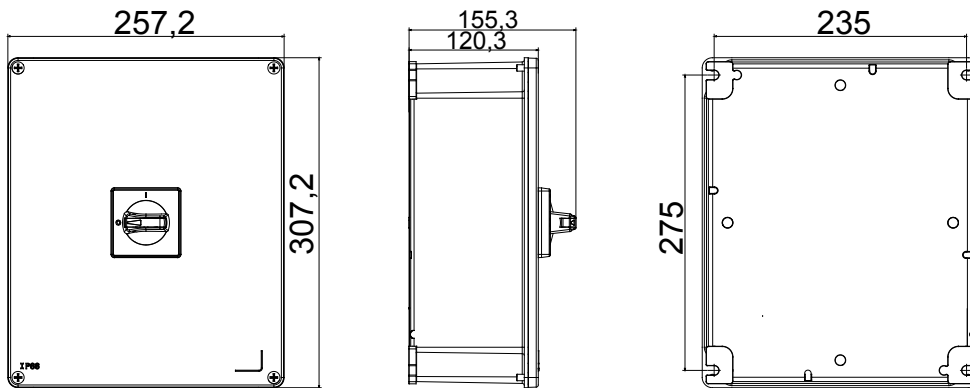

מפסק זרם	מפסק סיבובי	גרסה	קופסה
חומר	מטאלי	סוג	לחירום
נקוב זרם (A)	100	מס' קטבים	6P
צבע כפתור עגול	אדום	ניתן לנעילה	OFF (מנעולים במצב 3 מקס) כן
IP	IP66	זעזוע התנגדות	IK10 (קופסה); IK08 (כפתור)
דרגה			
טמפרטורת הסביבה	-25 +60°C	(מס' יסוג) בורגי מכסה	בורגי מתכת 4
זרם ב- AC21A (415V)	100	זרם ב- AC22A (415V)	100
סוג אביזר	לכל צד 2) מגעי עזר 4 עד	זרם ב- AC23 A (415V)	100
כבל מקטע	4-70 mm ²		

DIMENSIONAL

TECHNICAL SYMBOLOGY

IP

IP66

IK10 (קופסה); IK08 (כפתור)

STANDARDS/APPROVALS