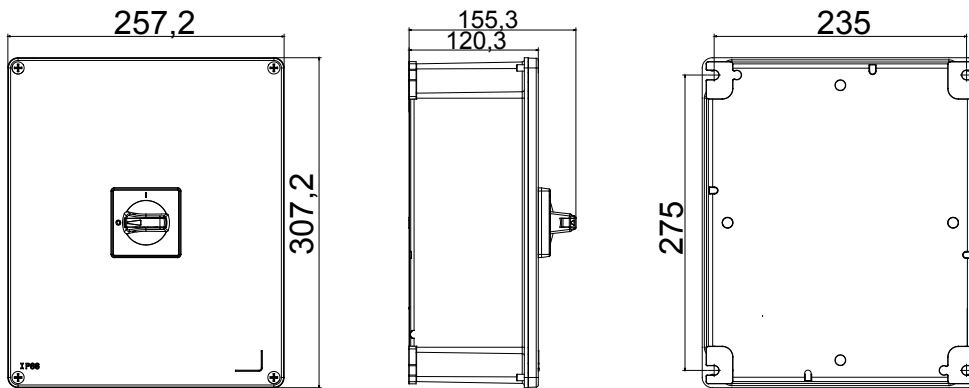

מפסק זרם	מפסק סיבובי	גרסה	קופסה
חומר	מטאלי	סוג	לחירום
נקוב זרם (A)	63	מס' קטבים	6P
צבע כפתור עגול	אדום	ניתן לנעילה	OFF מנעולים במצב 3 מקס' כן
IP	IP66	זעזוע התנגדות	IK10 (קופסה); IK08 (כפתור)
דרגה			
טמפרטורת הסביבה	-25 +60°C	(מס' בורגי מכסה)	בורגי מתכת 4
זרם ב AC21A (415V)	63	זרם ב AC22A (415V)	63
סוג אביזר	לכל צד 2) מגעי עזר 4 עד	זרם ב AC23 A (415V)	63
כבל מקטע	4-70 mm <sup>2</sup>		

### DIMENSIONAL