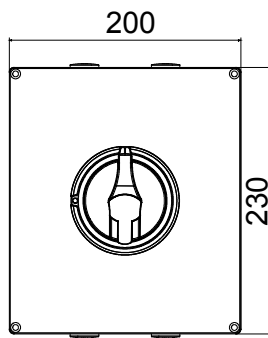

הזמינים בקופסאות העשויות מחומר מבודד, מ 16 A עד 160 A -מכילה היצע שלם של מפסקים סיבוביים, מ 70 RT HP 'וממתכת, בגרסת בקרה או חירום, והמתאימים לשימושים העיקריים בסביבות מגורים, תעשייה והמגזר השלישי בקופסאות מחומר מבודד מ 16 A עד 40 A -לשימוש פוטו-וולטאי, מ DC קיימות גם גרסאות שניתן לצייד במגעי, 63 A עד 16 A מ-DIN וגרסאות לקיבוע פסי 1000 A עד 16 A -את הסדרה משלימות גרסאות לוח מ עזר מכשירים אלה תוכננו כדי להפחית את זמן החיווט, לפשט את ההתקנה ולהציע בטיחות ועמידות מרביות גם בתנאים התובעניים ביותר

מפסק זרם	מפסק סיבובי	גרסה	קופסה
חומר	מטאלי	סוג	לחירום
נקוב זרם (A)	40	מס' קטבים	6P
צבע כפתור עגול	אדום	ניתן לנעילה	OFF (מנעולים במצב 3 'מקס) כן
IP	IP66	זעזוע התנגדות	IK10 (קופסה); IK08 (כפתור)
דרגה			
טמפרטורת הסביבה	-25 +60°C	(מס' בורגי מכסה	4 בורגי מתכת
זרם ב- AC21A (415V)	40	חורים כניסה	4xM25
זרם ב- AC22A (415V)	40	סוג אביזר	(לכל צד 2) מגעי עזר 4 עד
זרם ב- AC23 A (415V)	40	כבל מקטע	0,75-16 mm ²

DIMENSIONAL

TECHNICAL SYMBOLOGY

IP

IK

IP66

IK10 (קופסה); IK08 (כפתור)

STANDARDS/APPROVALS