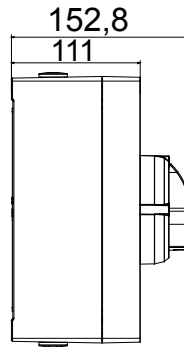

הזמינים בקופסאות העשויות מחומר מבודד, מ 16 A עד 160 A -מכילה היצע שלם של מפסקים סיבוביים, מ 70 RT HP 'וממתכת, בגרסת בקרה או חירום, והמתאימים לשימושים העיקריים בסביבות מגורים, תעשייה והמגזר השלישי בקופסאות מחומר מבודד מ 16 A עד 40 A -לשימוש פוטו-וולטאי, מ DC קיימות גם גרסאות שניתן לצייד במגעי, 63 A עד 16 A מ-DIN וגרסאות לקיבוע פסי 1000 A עד 16 A -את הסדרה משלימות גרסאות לוח מ עזר מכשירים אלה תוכננו כדי להפחית את זמן החיווט, לפשט את ההתקנה ולהציע בטיחות ועמידות מרביות גם בתנאים התובעניים ביותר

מפסק זרם	מפסק סיבובי	גרסה	קופסה
חומר	מטאלי	סוג	לחירום
נקוב זרם (A)	40	מס' קטבים	6P
צבע כפתור עגול	אדום	ניתן לנעילה	OFF (מנעולים במצב 3 'מקס) כן
IP	IP66	זעזוע התנגדות	IK10 (קופסה); IK08 (כפתור)
דרגה			
טמפרטורת הסביבה	-25 +60°C	(מס' בורגי מכסה	4 בורגי מתכת
זרם ב- AC21A (415V)	40	חורים כניסה	4xM25
זרם ב- AC22A (415V)	40	סוג אביזר	(לכל צד 2) מגעי עזר 4 עד
זרם ב- AC23 A (415V)	40	כבל מקטע	0,75-16 mm ²

DIMENSIONAL

TECHNICAL SYMBOLOGY

IP

IK

IP66

IK10 (קופסה); IK08 (כפתור)

STANDARDS/APPROVALS