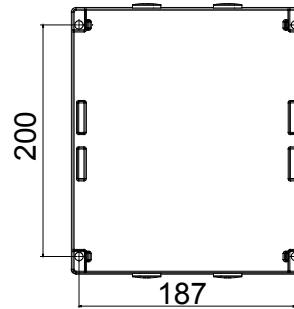

מפסק זרם	מפסק סיבובי	גרסה	קופסה
חומר	מטאלי	סוג	לחירום
נקוב זרם (A)	40	מס' קטבים	6P
צבע כפתור עגול	אדום	ניתן לנעילה	OFF (מנעולים במצב 3 'מקס) כן
IP	IP66	זעזוע התנגדות	IK10 (קופסה); IK08 (כפתור)
דרגה			
טמפרטורת הסביבה	-25 +60°C	(מס' בורגי מכסה	4 בורגי מתכת
זרם ב- AC21A (415V)	40	חורים כניסה	4xM25
זרם ב- AC22A (415V)	40	סוג אביזר	(לכל צד 2) מגעי עזר 4 עד
זרם ב- AC23 A (415V)	40	כבל מקטע	0,75-16 mm ²

DIMENSIONAL

TECHNICAL SYMBOLOGY

IP

IK

IP66

IK10 (קופסה); IK08 (כפתור)

STANDARDS/APPROVALS