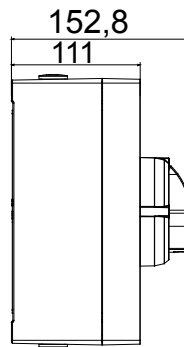

הזמינים בקופסאות העשויות מחומר מבודד, 160 A עד 16 A - מכילה היצע שלם של מפסקים סיבוביים, מ 70 RT HP 'וממתכת, בגרסת בקרה או חירום, והמתאימים לשימושים העיקריים בסביבות מגורים, תעשייה והמגזר השלישי בקופסאות מחומר מבודד 40 A עד 16 A - לשימוש פוטו-וולטאי, מ DC קיימות גם גרסאות שניתן לצייד במגעי, 63 A עד 16 A - מ-DIN וגרסאות לקיבוע פסי 1000 A עד 16 A - את הסדרה משלימות גרסאות לוח מ עזר מכשירים אלה תוכננו כדי להפחית את זמן החיווט, לפשט את ההתקנה ולהציע בטיחות ועמידות מרביות גם בתנאים התובעניים ביותר

מפסק זרם	מפסק סיבובי	גרסה	קופסה
חומר	מטאלי	סוג	לחירום
נקוב זרם (A)	25	מס' קטבים	6P
צבע כפתור עגול	אדום	ניתן לנעילה	OFF (מנעולים במצב 3 'מקס) כן
IP	IP66	זעזוע התנגדות	IK10 (קופסה); IK08 (כפתור)
דרגה			
טמפרטורת הסביבה	-25 +60°C	(מס' בורגי מכסה)	בורגי מתכת 4
זרם ב- AC21A (415V)	25	חורים כניסה	4xM20
זרם ב- AC22A (415V)	25	סוג אביזר	(לכל צד 2) מגעי עזר 4 עד
זרם ב- AC23 A (415V)	25	כבל מקטע	0,75-16 mm ²

DIMENSIONAL

TECHNICAL SYMBOLOGY

IP

IP66

IK

IK10 (קופסה); IK08 (כפתור)

STANDARDS/APPROVALS