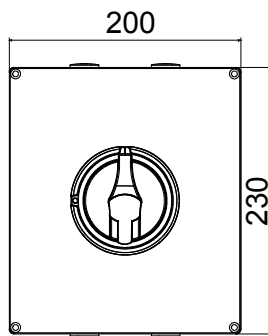

הזמינים בקופסאות העשויות מחומר מבודד, 160 A עד 16 A - מכילה היצע שלם של מפסקים סיבוביים, מ 70 RT HP 'וממתכת, בגרסת בקרה או חירום, והמתאימים לשימושים העיקריים בסביבות מגורים, תעשייה והמגזר השלישי בקופסאות מחומר מבודד 40 A עד 16 A - לשימוש פוטו-וולטאי, מ DC קיימות גם גרסאות שניתן לצייד במגעי, 63 A עד 16 A - מ-DIN וגרסאות לקיבוע פסי 1000 A עד 16 A - את הסדרה משלימות גרסאות לוח מ עזר מכשירים אלה תוכננו כדי להפחית את זמן החיווט, לפשט את ההתקנה ולהציע בטיחות ועמידות מרביות גם בתנאים התובעניים ביותר

מפסק זרם	מפסק סיבובי	גרסה	קופסה
חומר	מטאלי	סוג	לחירום
נקוב זרם (A)	25	מס' קטבים	6P
צבע כפתור עגול	אדום	ניתן לנעילה	OFF (מנעולים במצב 3 'מקס) כן
IP	IP66	זעזוע התנגדות	IK10 (קופסה); IK08 (כפתור)
דרגה			
טמפרטורת הסביבה	-25 +60°C	(מס' בורגי מכסה)	בורגי מתכת 4
זרם ב- AC21A (415V)	25	חורים כניסה	4xM20
זרם ב- AC22A (415V)	25	סוג אביזר	(לכל צד 2) מגעי עזר 4 עד
זרם ב- AC23 A (415V)	25	כבל מקטע	0,75-16 mm ²

DIMENSIONAL

TECHNICAL SYMBOLOGY

IP

IP66

IK

IK10 (קופסה); IK08 (כפתור)

STANDARDS/APPROVALS