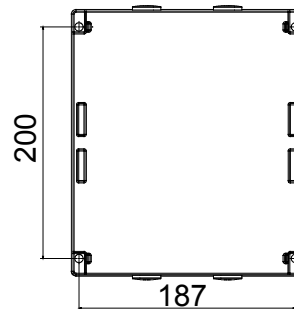

מפסק זרם	מפסק סיבובי	גרסה	קופסה
חומר	מטאלי	סוג	לחירום
נקוב זרם (A)	25	מס' קטבים	6P
צבע כפתור עגול	אדום	ניתן לנעילה	OFF (מנעולים במצב 3 'מקס) כן
IP	IP66	זעזוע התנגדות	IK10 (קופסה); IK08 (כפתור)
דרגה			
טמפרטורת הסביבה	-25 +60°C	(מס' בורגי מכסה)	בורגי מתכת 4
זרם ב- AC21A (415V)	25	חורים כניסה	4xM20
זרם ב- AC22A (415V)	25	סוג אביזר	(לכל צד 2) מגעי עזר 4 עד
זרם ב- AC23 A (415V)	25	כבל מקטע	0,75-16 mm ²

DIMENSIONAL

TECHNICAL SYMBOLOGY

IP

IP66

IK

IK10 (קופסה); IK08 (כפתור)

STANDARDS/APPROVALS