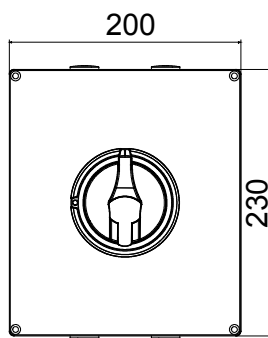

קו (פקט) מחומר מבודד ומתכת, המסופק בקופסה 160A עד 16A הוא קו מוצרים חדש של מנתקים בעומס 70 RT HP עם אפשרויות של, DIN המוצרים, הזמין בגרסאות בקרה וחירום, מושלם על ידי גרסאות להרכבה בלוחות בפנל קדמי או על פס שכולן יכולות להיות מצוידות במגעי עזר. אביזרים אלה תוכננו כדי לספק אמינות, פונקציונליות וביצועים, 63A עד 16 אולטימטיביים. הם מציעים פתרון מתקדם מבחינה טכנולוגית שמפשט את ההתקנה, מקטין את זמני החיווט ומבטיח בטיחות וחוסן מרביים, גם בתנאים התובעניים ביותר, הודות לשימוש בחומרים בעלי ביצועים גבוהים

מפסק זרם	מפסק סיבובי	גרסה	קופסה
חומר	מטאלי	סוג	לחירום
נקוב זרם (A)	16	מס' קטבים	6P
צבע כפתור עגול	אדום	ניתן לנעילה	OFF (מנועלים במצב 3 מקס) כן
IP	IP66	זעזוע התנגדות	IK10 (box); IK08 (knob)
דרגה			
טמפרטורת הסביבה	-25 +60°C	(מס' יסוג) בורגי מכסה	4 בורגי מתכת
Current in AC21A (415V)	16	חורים כניסה	4xM20
זרם ב- AC22A (415V)	16	סוג אביזר	Max. 4 auxiliary contacts (2 per side)
זרם ב- AC23 A (415V)	16	כבל מקטע	0,75-16 mm <sup>2</sup>

### DIMENSIONAL