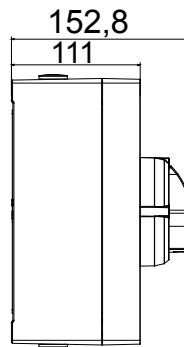

קו (פקט) מחומר מבודד ומתכת, המסופק בקופסה 160A עד 16A הוא קו מוצרים חדש של מנתקים בעומס 70 RT HP עם אפשרויות של, DIN המוצרים, הזמין בגרסאות בקרה וחירום, מושלם על ידי גרסאות להרכבה בלוחות בפנל קדמי או על פס שכולן יכולות להיות מצוידות במגעי עזר. אביזרים אלה תוכננו כדי לספק אמינות, פונקציונליות וביצועים, 63A עד 16 אולטימטיביים. הם מציעים פתרון מתקדם מבחינה טכנולוגית שמפשט את ההתקנה, מקטין את זמני החיווט ומבטיח בטיחות וחוסן מרביים, גם בתנאים התובעניים ביותר, הודות לשימוש בחומרים בעלי ביצועים גבוהים

מפסק זרם	מפסק סיבובי	גרסה	קופסה
חומר	מטאלי	סוג	לחירום
נקוב זרם (A)	16	מס' קטבים	6P
צבע כפתור עגול	אדום	ניתן לנעילה	OFF (מנועלים במצב 3 מקס) כן
IP	IP66	זעזוע התנגדות	IK10 (box); IK08 (knob)
דרגה			
טמפרטורת הסביבה	-25 +60°C	(מס' יסוג) בורגי מכסה	4 בורגי מתכת
Current in AC21A (415V)	16	חורים כניסה	4xM20
זרם ב- AC22A (415V)	16	סוג אביזר	Max. 4 auxiliary contacts (2 per side)
זרם ב- AC23 A (415V)	16	כבל מקטע	0,75-16 mm <sup>2</sup>

### DIMENSIONAL