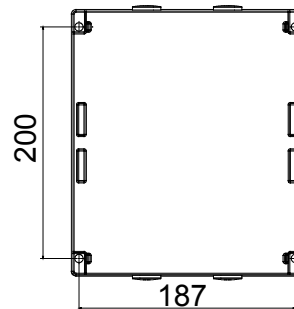

קו (פקט) מחומר מבודד ומתכת, המסופק בקופסה 160A עד 16A הוא קו מוצרים חדש של מנתקים בעומס 70 RT HP עם אפשרויות של, DIN המוצרים, הזמין בגרסאות בקרה וחירום, מושלם על ידי גרסאות להרכבה בלוחות בפנל קדמי או על פס שכולן יכולות להיות מצוידות במגעי עזר. אביזרים אלה תוכננו כדי לספק אמינות, פונקציונליות וביצועים, 63A עד 16 אולטימטיביים. הם מציעים פתרון מתקדם מבחינה טכנולוגית שמפשט את ההתקנה, מקטין את זמני החיווט ומבטיח בטיחות וחוסן מרביים, גם בתנאים התובעניים ביותר, הודות לשימוש בחומרים בעלי ביצועים גבוהים

### DIMENSIONAL