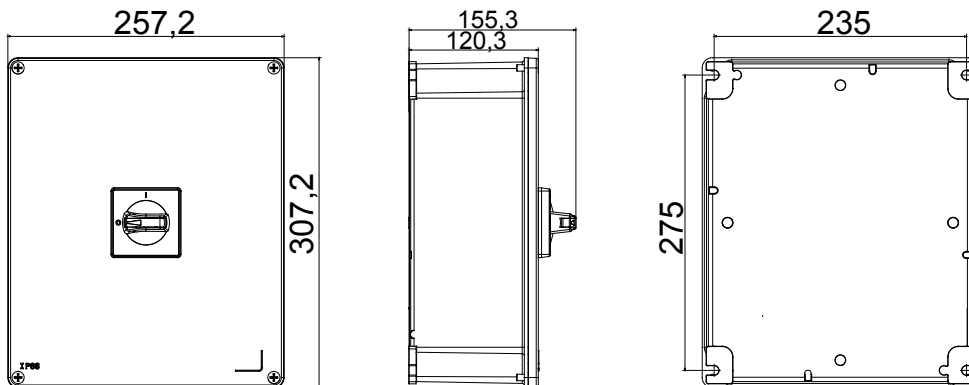

מפסק זרם	מפסק סיבובי	גרסה	קופסה
חומר	מטאלי	סוג	פיקוד
נקוב זרם (A)	100	מס' קטבים	8P
צבע כפתור עגול	שחור	ניתן לנעילה	OFF (מנעולים במצב 3 מקס) כן
IP	IP66	זעזוע התנגדות	IK10 (קופסה); IK08 (כפתור)
דרגה			
טמפרטורת הסביבה	-25 +60°C	(מס' בורגי מכסה)	בורגי מתכת 4
זרם ב AC21A (415V)	100	זרם ב AC22A (415V)	100
סוג אביזר	מגע עזר 1 מקס	זרם ב AC23 A (415V)	100
כבל מקטע	4-70 mm ²		

DIMENSIONAL

TECHNICAL SYMBOLOGY

IP

IP66

IK10 (קופסה); IK08 (כפתור)

STANDARDS/APPROVALS